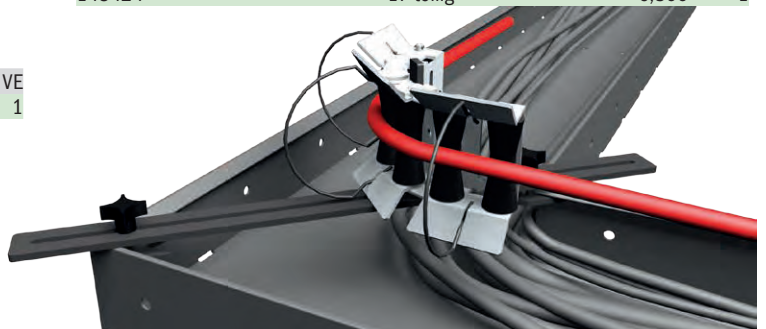

Art. Nr.		kg	VE
143424	17-teilig	6,800	1