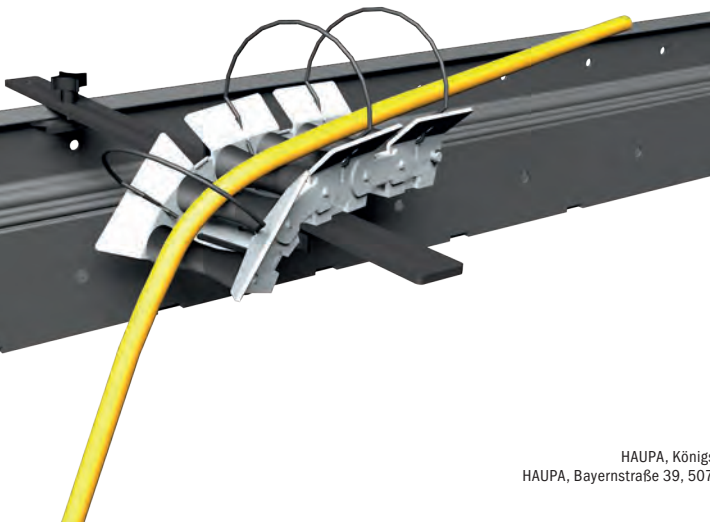

Grundmodul „CableGo“ + 3 Führungsbügel

Grundmodul zur Erleichterung von Kabeldurchführungen in Ecken und Rundungen.

Art. Nr.		kg	VE
143440	4-teilig	0,500	1

Klemmschelle „CableGo“

Klemmschienen zur Befestigung der Grundmodule.

Art. Nr.		kg	VE
143441	1-teilig	0,080	1