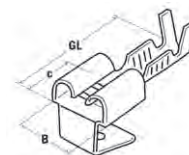

Flachsteckhülsen

- Messing verzinkt, nicht isoliert
- mit seitlichem Leiteranschluss

Art. Nr.	LQ	FSt.	GL	c	B	kg/100	VE
280070	0,5 - 1,0	6,3x0,8	14,1	7,6	7,6	0,075	200
280074	1,0 - 2,5	6,3x0,8	14,1	7,6	7,6	0,078	200

Flachsteckhülsen mit Abzweig

- Messing blank, nicht isoliert
- mit Abzweig

Art. Nr.	LQ	FSt.	GL	c	B	kg/100	VE
280080	0,5 - 1,0	6,3x0,8	19,6	7,7	7,6	0,108	200
280084	1,0 - 2,5	6,3x0,8	16,2	7,7	7,6	0,103	200

Flachsteckhülsen mit Abzweig

- Messing verzinkt, nicht isoliert
- mit Abzweig

Art. Nr.	LQ	FSt.	GL	c	B	kg/100	VE
280090	0,5 - 1,0	6,3x0,8	19,6	7,7	7,6	0,110	200
280094	1,0 - 2,5	6,3x0,8	16,2	7,7	7,6	0,112	200