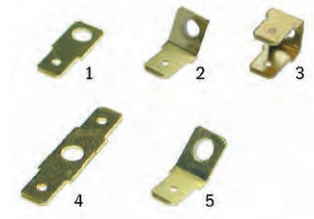

Ringkabelschuhe

- Messing verzinkt
- nicht isoliert

Art. Nr.	LQ	M	d2	GL	B	kg/100	VE
280150	0,5 - 1,0	3	3,2	21,0	8,0	0,057	200
280154		4	4,3	21,0	8,0	0,040	200
280158		5	5,08	22,0	9,5	0,056	200
280162	1,0 - 2,5	3	3,2	21,0	8,0	0,076	200
280166		4	4,3	21,0	8,0	0,046	200
280170		5	5,08	22,0	9,5	0,043	200

Flachstecker

- Messing blank
- nicht isoliert

Art. Nr.	FSt.	d2	GL	Form	kg/100	VE
280180	6,3x0,8	4,2	19,2	1 0°	0,076	200
280182	6,3x0,8	4,2	10,2	5 45°	0,082	200
280184	6,3x0,8	4,2	11,3	2 90°	0,085	200
280186	6,3x0,8	4,2	30,3	4 0°	0,136	200
280188	6,3x0,8	4,2	11,45	3 90°	0,134	200