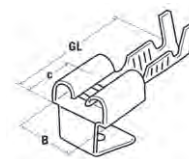

Flachsteckhülsen

- Messing verzinkt, nicht isoliert
- mit seitlichem Leiteranschluss

Art. Nr.	LQ	FSt.	GL	c	B	kg/100	VE
280070	0,5 - 1,0	6,3x0,8	14,1	7,6	7,6	0,075	200
280074	1,0 - 2,5	6,3x0,8	14,1	7,6	7,6	0,078	200

Flachsteckhülsen mit Abzweig

- Messing blank, nicht isoliert
- mit Abzweig

Art. Nr.	LQ	FSt.	GL	c	B	kg/100	VE
280080	0,5 - 1,0	6,3x0,8	19,6	7,7	7,6	0,108	200
280084	1,0 - 2,5	6,3x0,8	16,2	7,7	7,6	0,103	200