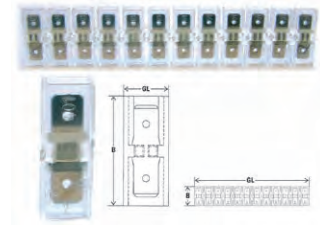

Isolierhülsen

- aus PVC und Nylon

Art. Nr.	FSt.	Form	Material	kg/100	VE
280200	6,3x0,8	1	PVC	0,056	100
280202	6,3x0,8	2	Nylon	0,069	100
280204	4,8x0,8	6	PVC	0,047	100
280206	4,8x0,8	2	Nylon	0,071	100
280208	2,8x0,8	6	PVC	0,036	100
280210	2,8x0,8	5	Nylon	0,043	100
280212	6,3x0,8	4	PVC	0,063	100
280214	6,3x0,8	3	Nylon	0,048	100

Elastik-Steckverbinder mit Flachsteckern

- 1 - 12 polig
- PVC, Farbe natur

Art. Nr.	FSt.	GL	Form	B	Material	kg/100	VE
280460	2,8x0,8	7,5	1	35,0	PVC	0,157	100
280482	2,8x0,8	88,0	12	35,0	PVC	1,770	10
280490	4,8x0,8	12,5	1	28,0	PVC	0,200	100
280512	4,8x0,8	147,0	12	28,0	PVC	2,800	10
280520	6,3x0,8	12,5	1	28,0	PVC	0,240	100
280542	6,3x0,8	147,0	12	28,0	PVC	2,850	10
280550	2,8x0,8	12,5	1	28,0	PVC	0,250	100
280572	2,8x0,8	147,0	12	28,0	PVC	0,440	50